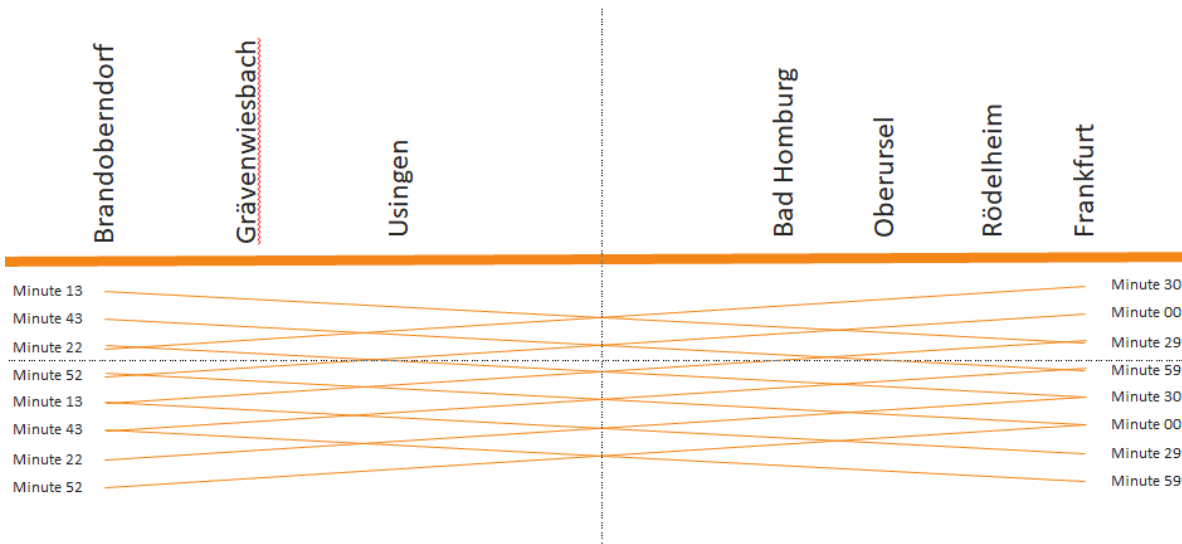

Die Umsteigezeit in Bad Homburg zum sicheren Erreichen eines Anschlusses beträgt mindestens 4 Minuten. Züge mit kürzeren Übergangszeiten können nicht sicher erreicht werden.

Brandberndorf

Grävenwiesbach

Usingen

Bad Homburg

Oberursel

Rödelheim

Frankfurt

Umlaufplanung:

Abfahrt Brandoberndorf Minute 13 / 43 – Ankunft F Hbf Minute 29 / 59

Übergang 31 Minuten in Frankfurt

Übergang 18 Minuten in Brandoberndorf

Berechnung Fahrzeugbedarf:

Betriebsaufnahme 5:13 Uhr bis 23:30 Uhr Abfahrt
Ankunft 29 / 59 F Hbf, Abfahrt 00 / 30 F Hbf

Zusammenfassung:

Bedarf Züge: 14 Stück

- Keine komplizierte Produktion
- Kein Stärken und Schwächen in Friedrichsdorf
- Entlastung S-Bahn durch attraktive Fahrzeiten zwischen HG und F