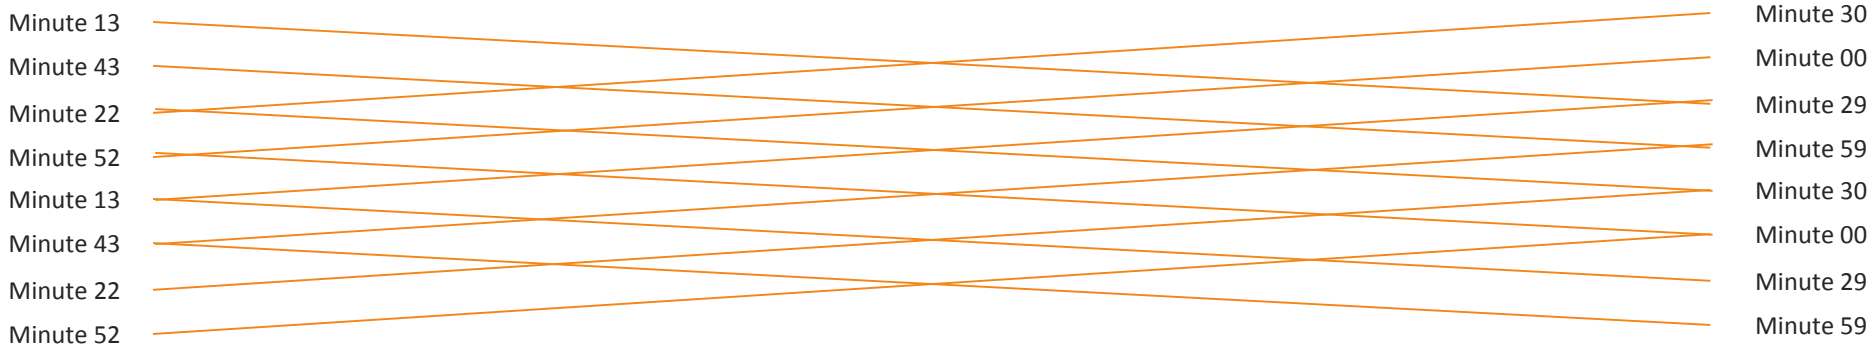

Brandberndorf

Grävenwiesbach

Usingen

Bad Homburg

Oberursel

Rödelheim

Frankfurt